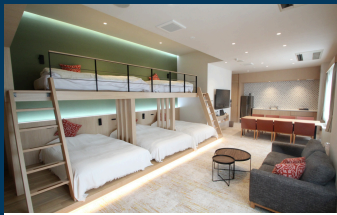

## スクラッチ

土日祝日、有料でご入館の方全員にスクラッチカードプレゼント！

特別室宿泊券

ユンニの湯1泊2食付き宿泊券  
(4名迄)

特賞 1本

洋室宿泊券

ユンニの湯1泊2食付き  
ペア宿泊券 (2名迄)

1等 1本